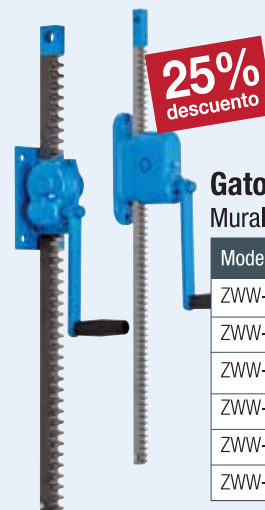

25% descuento

25% descuento

Gato hidráulico JH

Modelo	1EAN*	Capacidad	Precio
JH-6 A	*162746-C3	6.000 kg	53€
JH-12 A	*162760-C3	12.000 kg	94€
JH-20 A	*162777-C3	20.000 kg	127€
JH-30 A	*154352-C3	30.000 kg	334€
JH-50-2	*154376-C3	50.000 kg	1.281€

Gato hidráulico MH

Modelo	1EAN*	Capacidad	Precio
MH 50	*983815-C3	5.000 kg	388€
MH 100	*983730-C3	10.000 kg	455€
MH 250	*005269-C3	25.000 kg	1.430€

25% descuento

25% descuento

Gato de cremallera ZWW-L

Mural de Tornillo sin fin